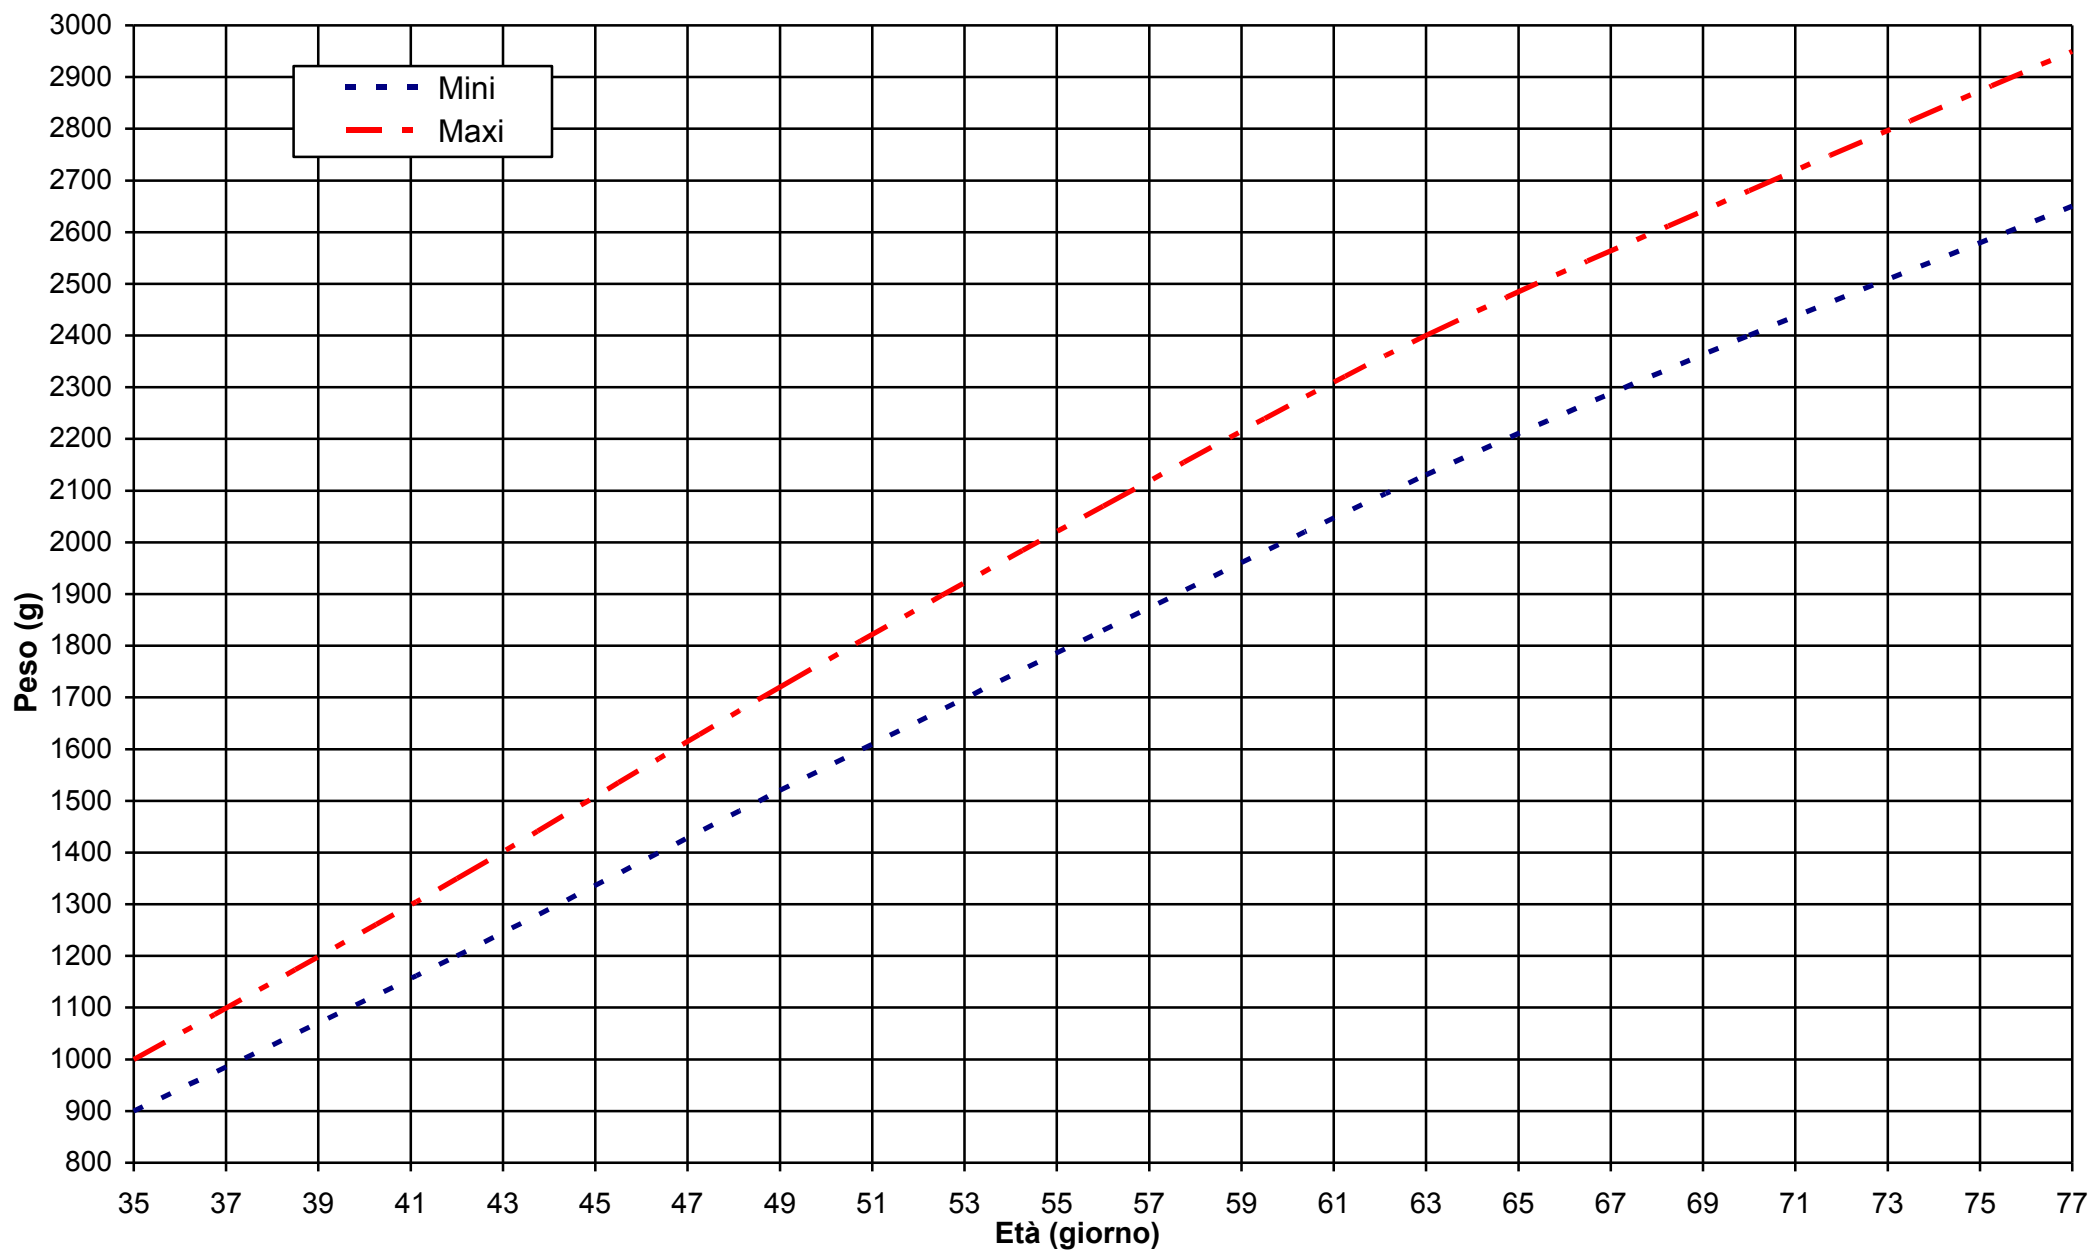

REGISTRAZIONE DEL PESO DEI CONIGLI NATI DA MASCIO HYCOLE BIANCO

Doc-cial-014

Date de création : 21/12/11

Version n°: 1

Date de mise à jour :

Page 1 / 1

REGISTRAZIONE DEL PESO DEI CONIGLI NATI DA MASCIO HYCOLE BIANCO