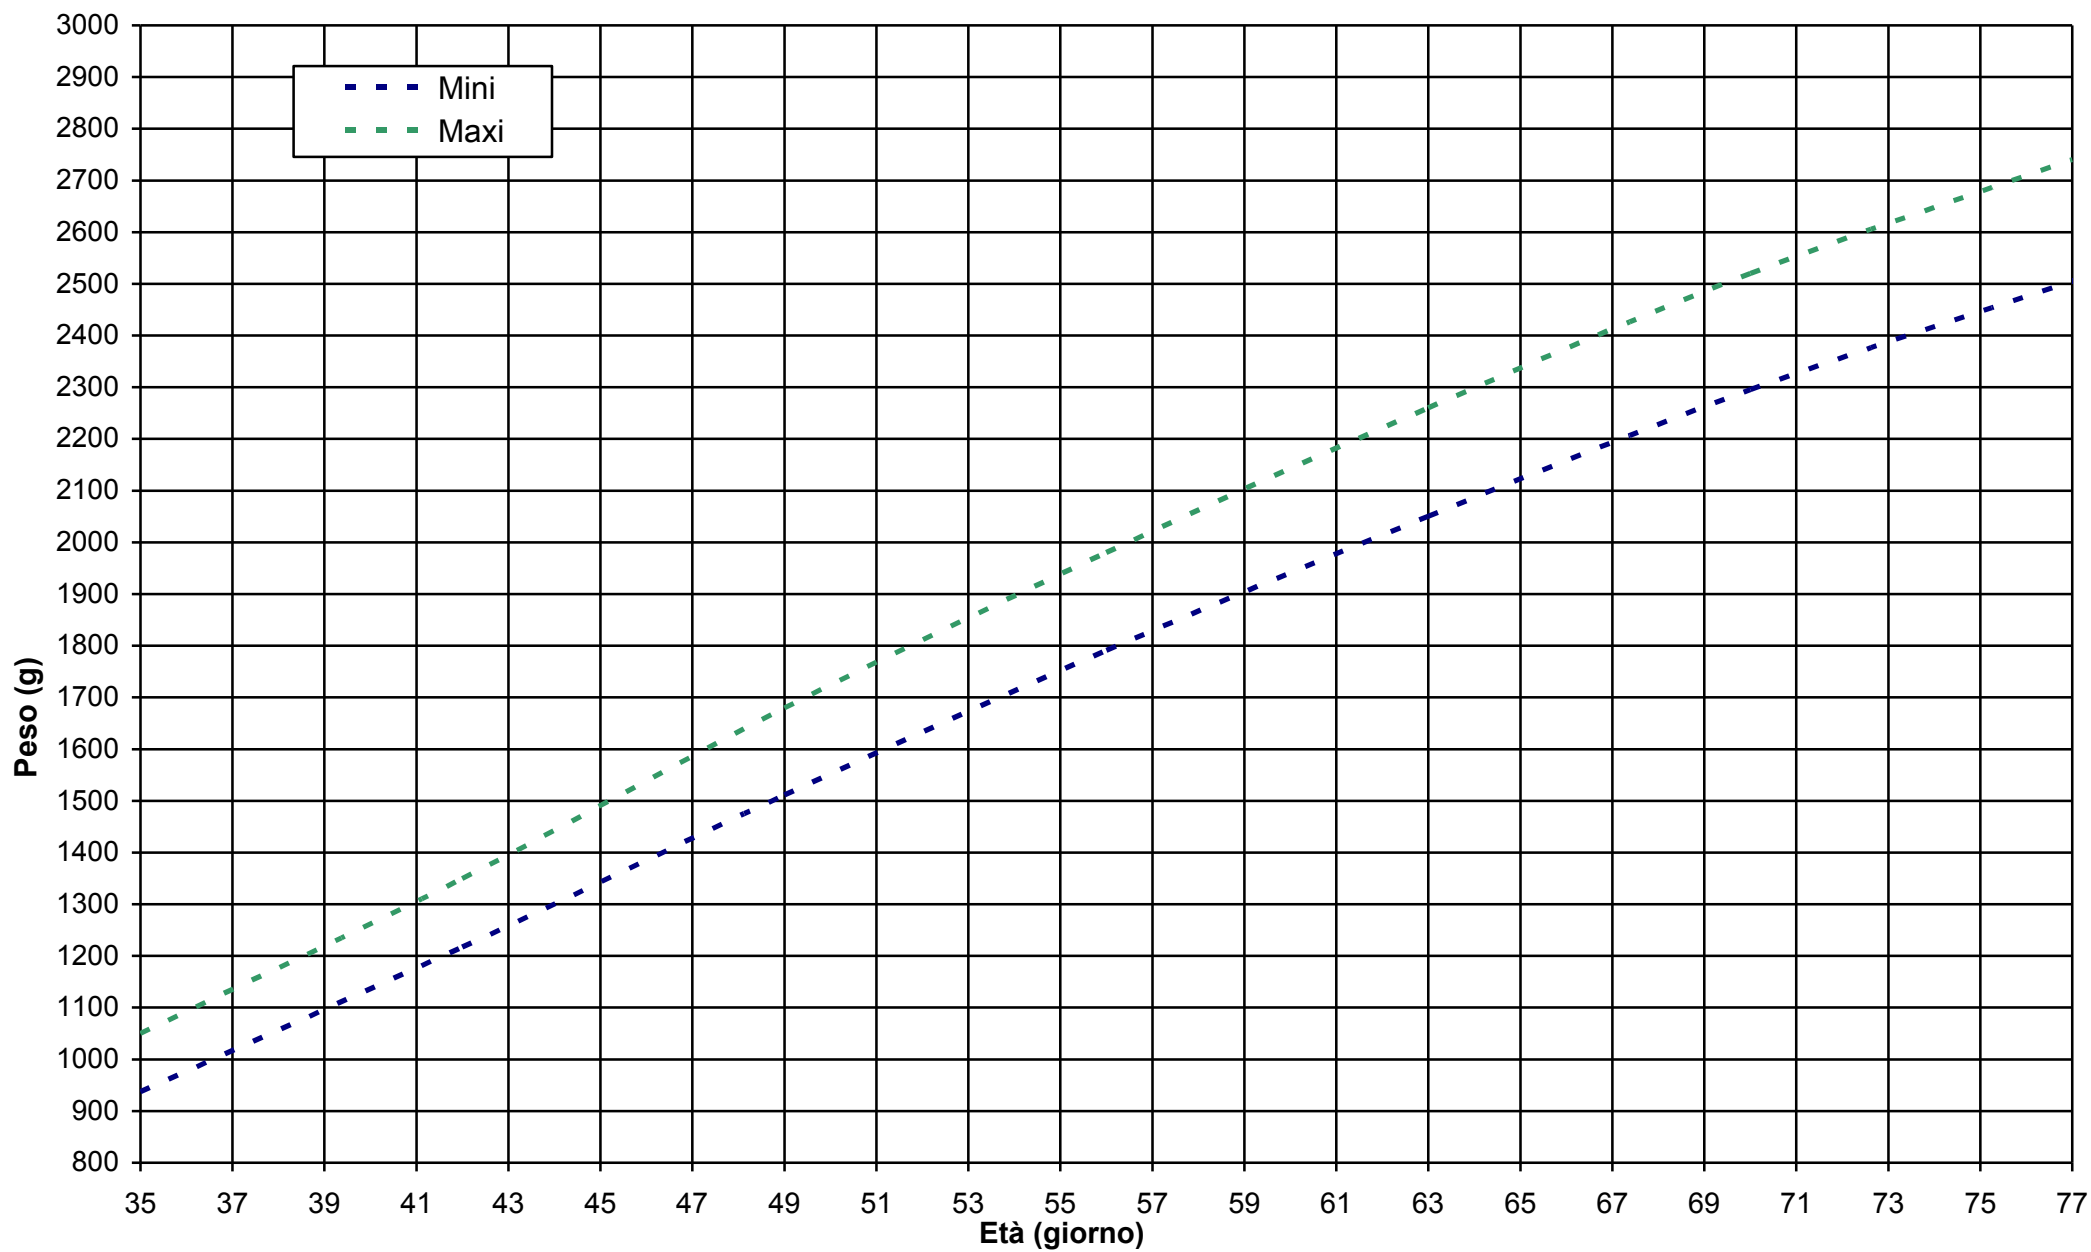

REGISTRAZIONE DEL PESO DEI CONIGLI NATI DA MASCHIO HYCOLE COLORATO

Doc-cial-016

Date de création : 21/12/11

Version n°: 1

Date de mise à jour :

Page 1 / 1

REGISTRAZIONE DEL PESO DEI CONIGLI NATI DA MASCHIO HYGOLE COLORATO