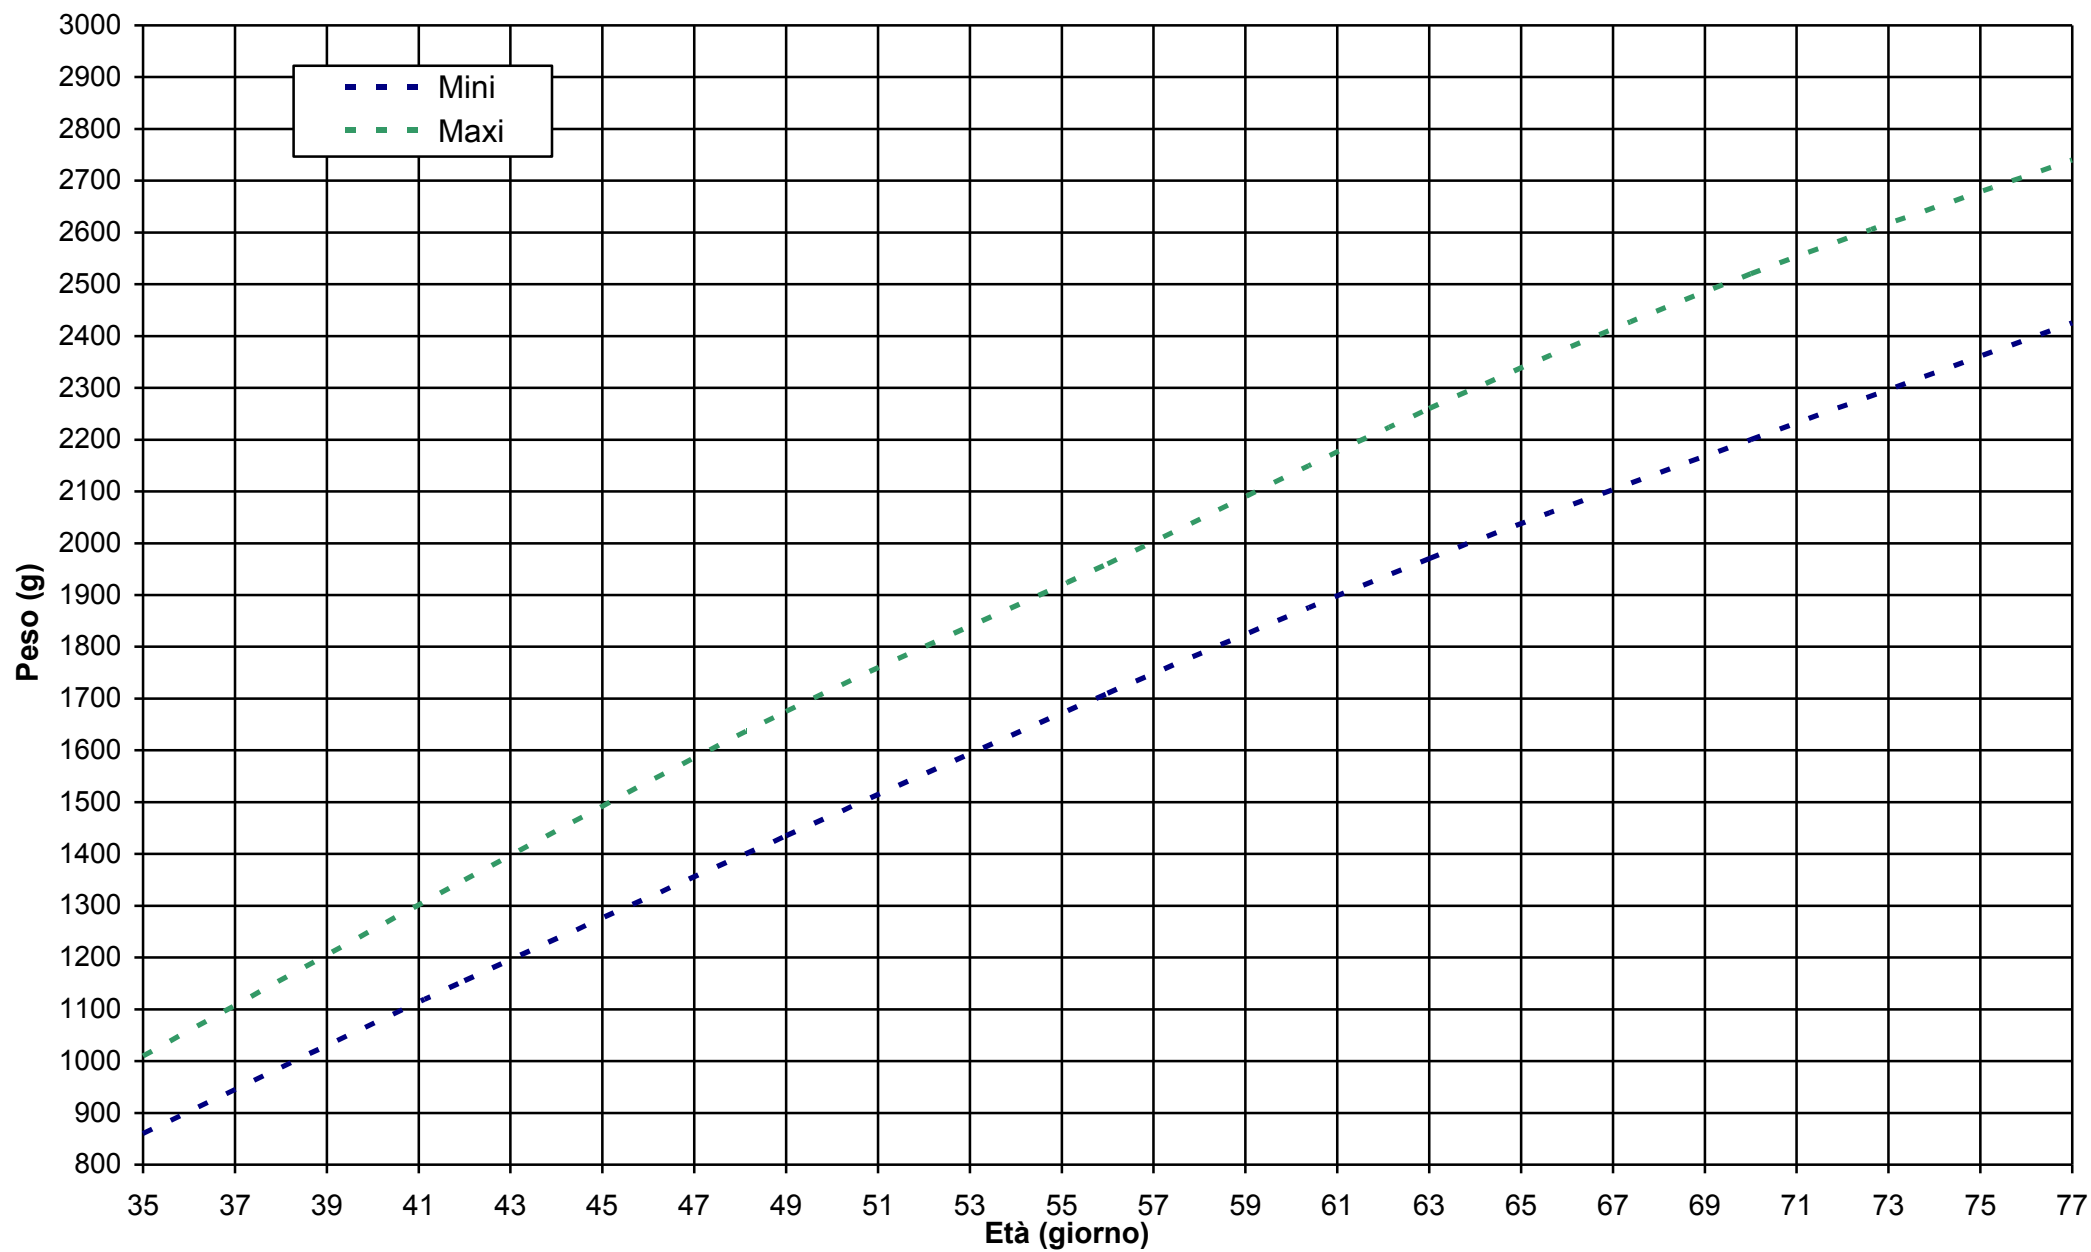

REGISTRAZIONE DEL PESO DEI CONIGLI NATI DA MASCHIO HYCOLE MISTO

Doc-cial-018

Date de création : 21/12/11

Version n°: 1

Date de mise à jour :

Page 1 / 1

REGISTRAZIONE DEL PESO DEI CONIGLI NATI DA MASCHIO HYCOLE MISTO