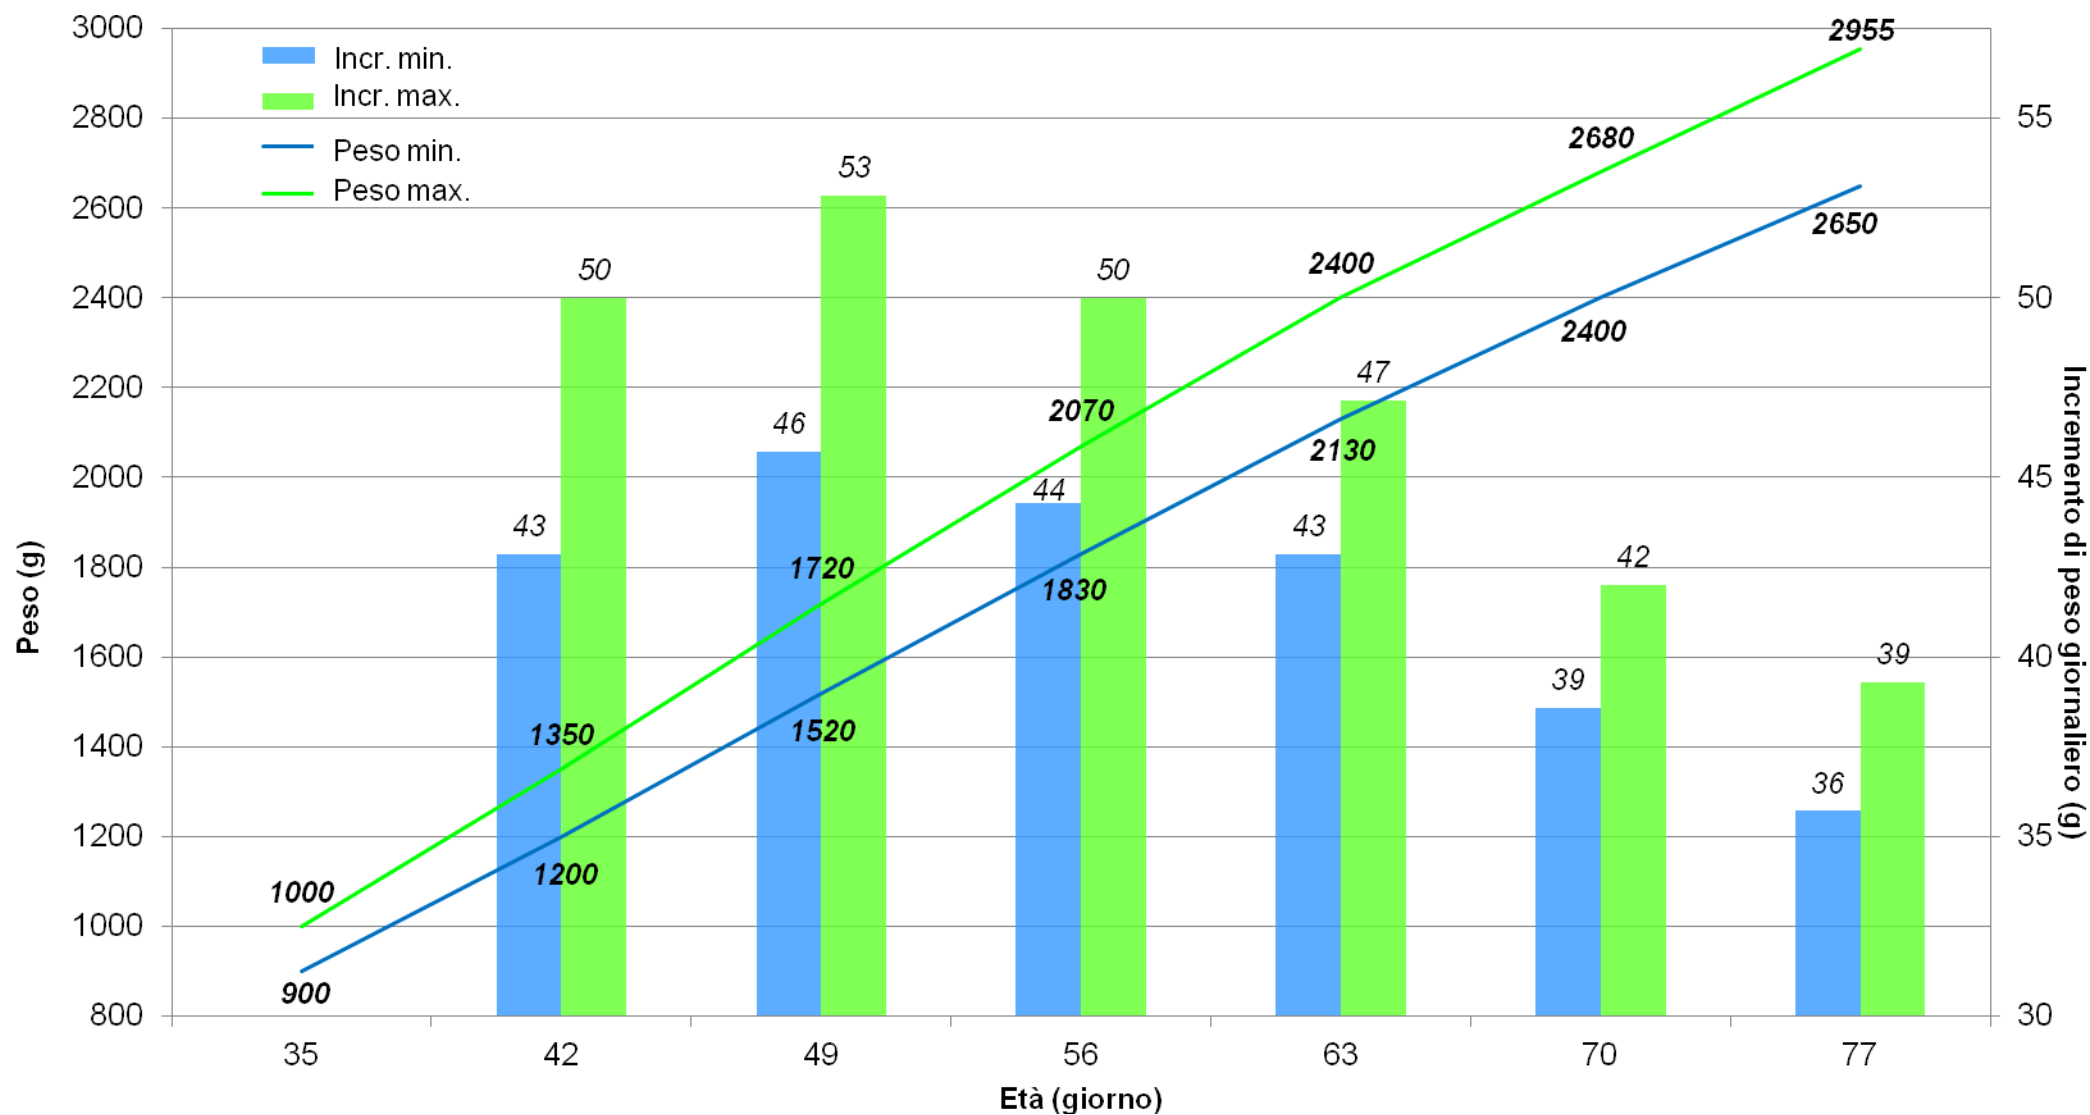

CURVA DI CRESCITA DEI CONIGLI NATI DA MASCHIO HYCOLE BIANCO

Fi-cial-007

Date de création : 21/12/11

Version n°: 1

Date de mise à jour :

Page 1 / 1

* Queste curve viene fornito a titolo indicativo; è di primaria importanza adattarlo allo status sanitario specifico dell'allevamento e ai tipi di mangime somministrati.