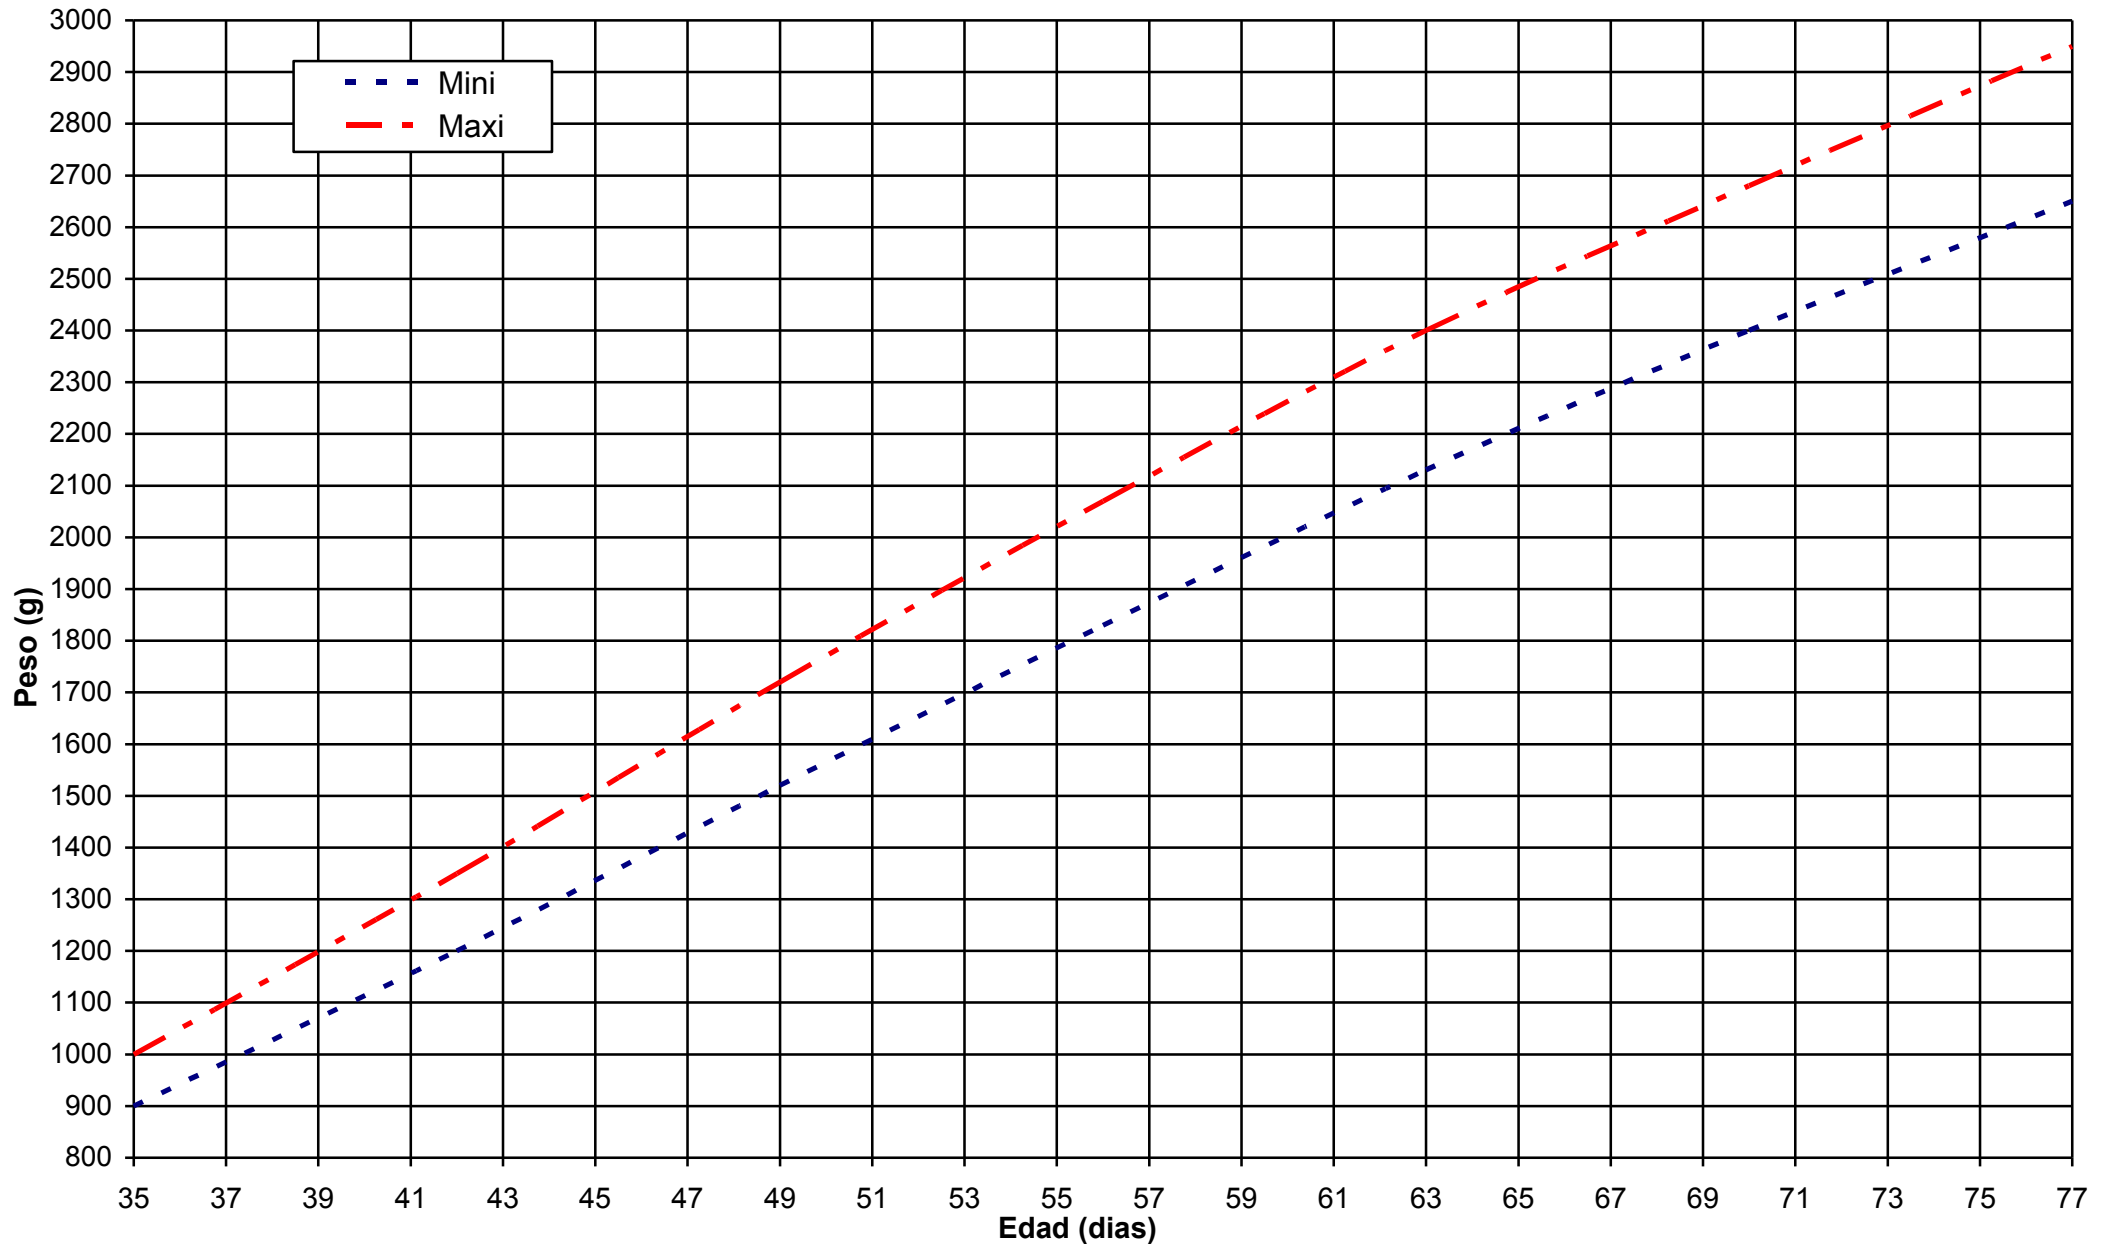

CURVA DE REGISTRO DEL CRECIMIENTO DE LOS GAZAPOS HYCOLE BLANCOS

Doc-cial-014

Date de création : 24/02/10

Version n°: 3

Date de mise à jour : 18/08/11

Page 1 / 1

CURVA DE REGISTRO DEL CRECIMIENTO DE LOS GAZAPOS HYCOLE BLANCOS