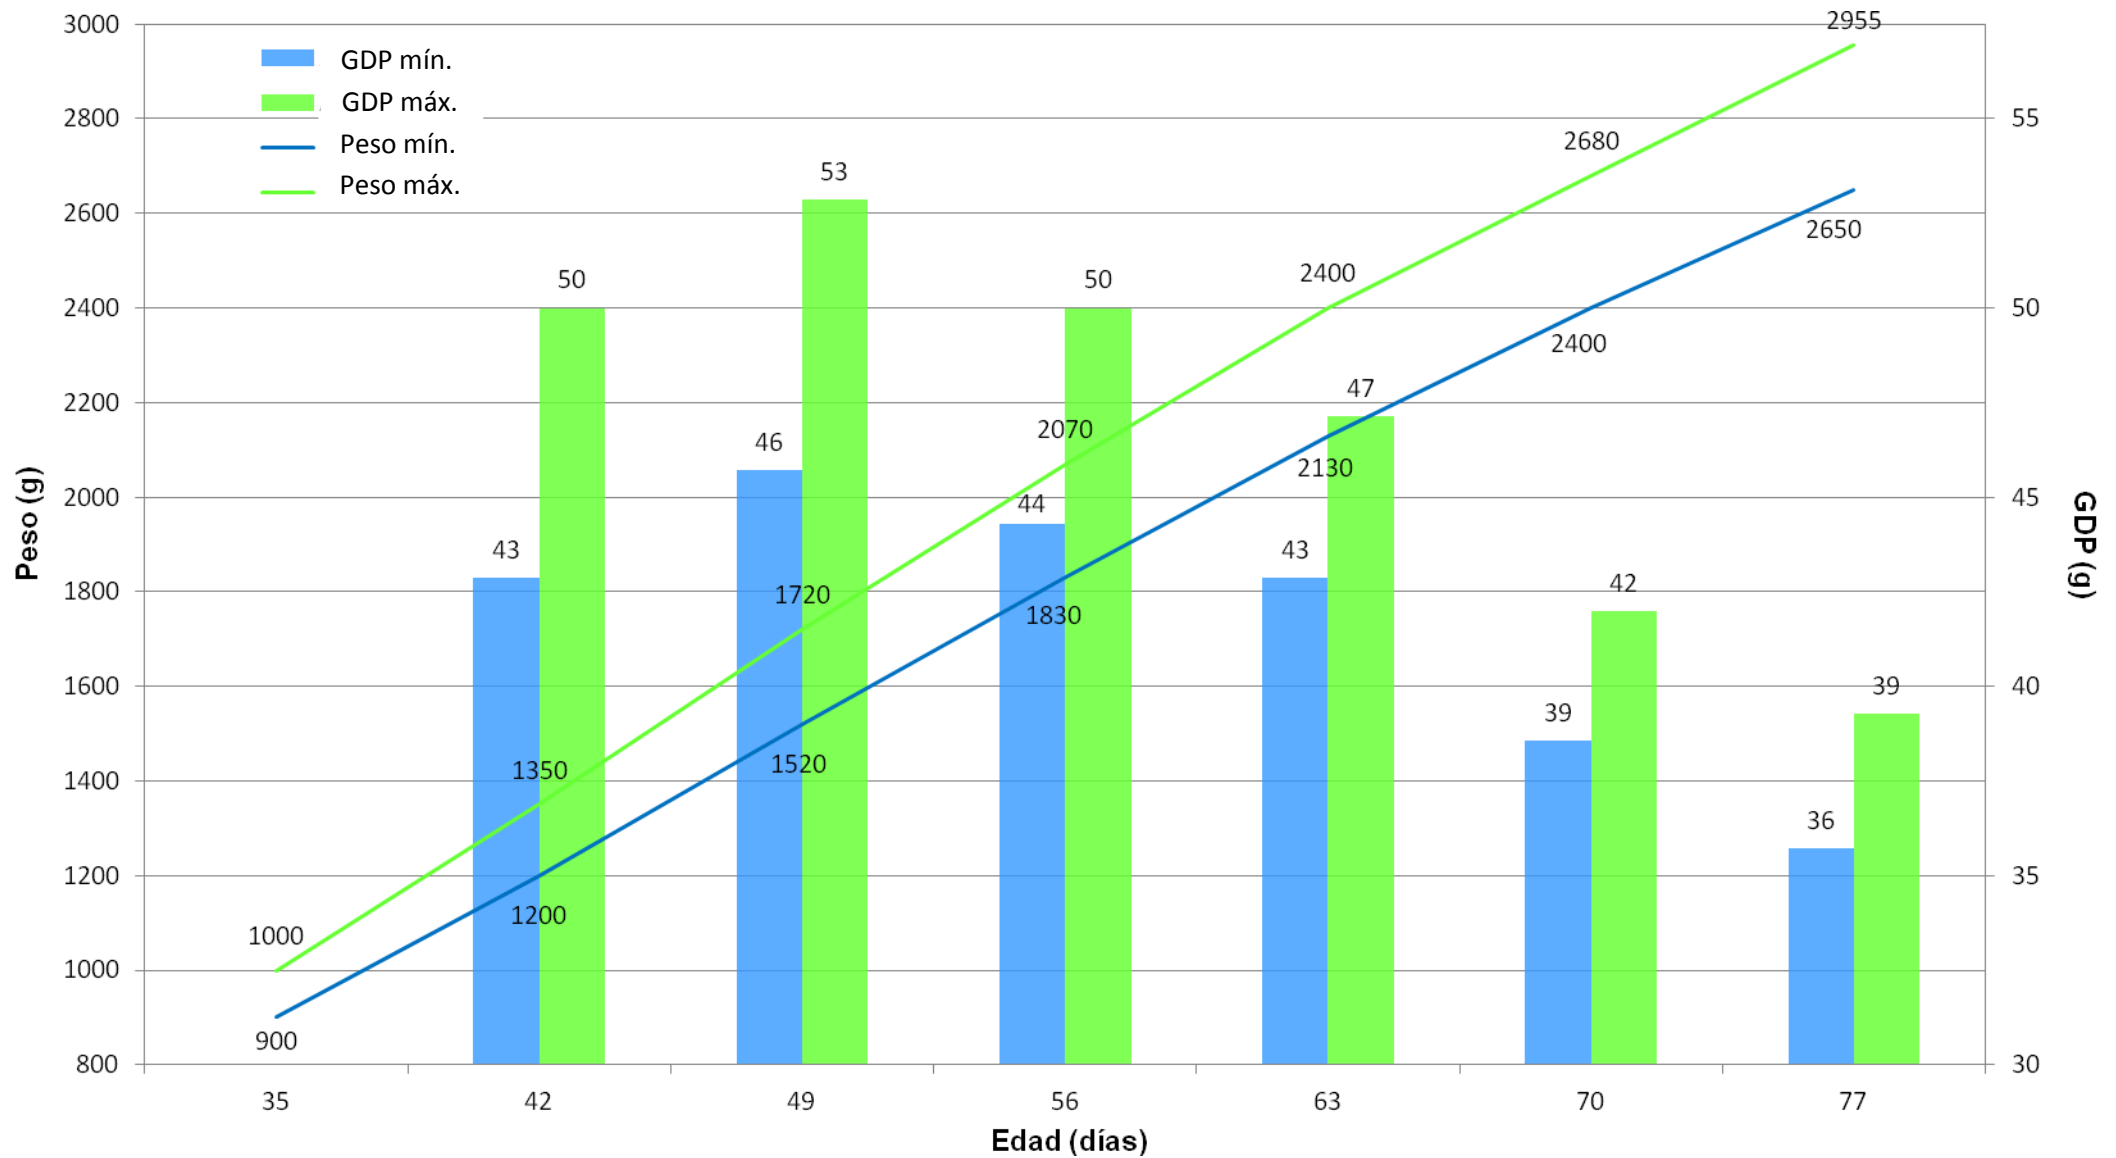

CURVA DE CRECIMIENTO DE LOS GAZAPOS HYCOLE BLANCOS

Fi-cial-007

Date de création : 24/02/10

Version n°: 2

Date de mise à jour : 18/08/11

Page 1 / 1

* Estas curvas como una indicación; el funcionamiento de crecimiento es directamente dependientes sobre la estación y condiciones criadoras (la densidad, el alimento recorre...)