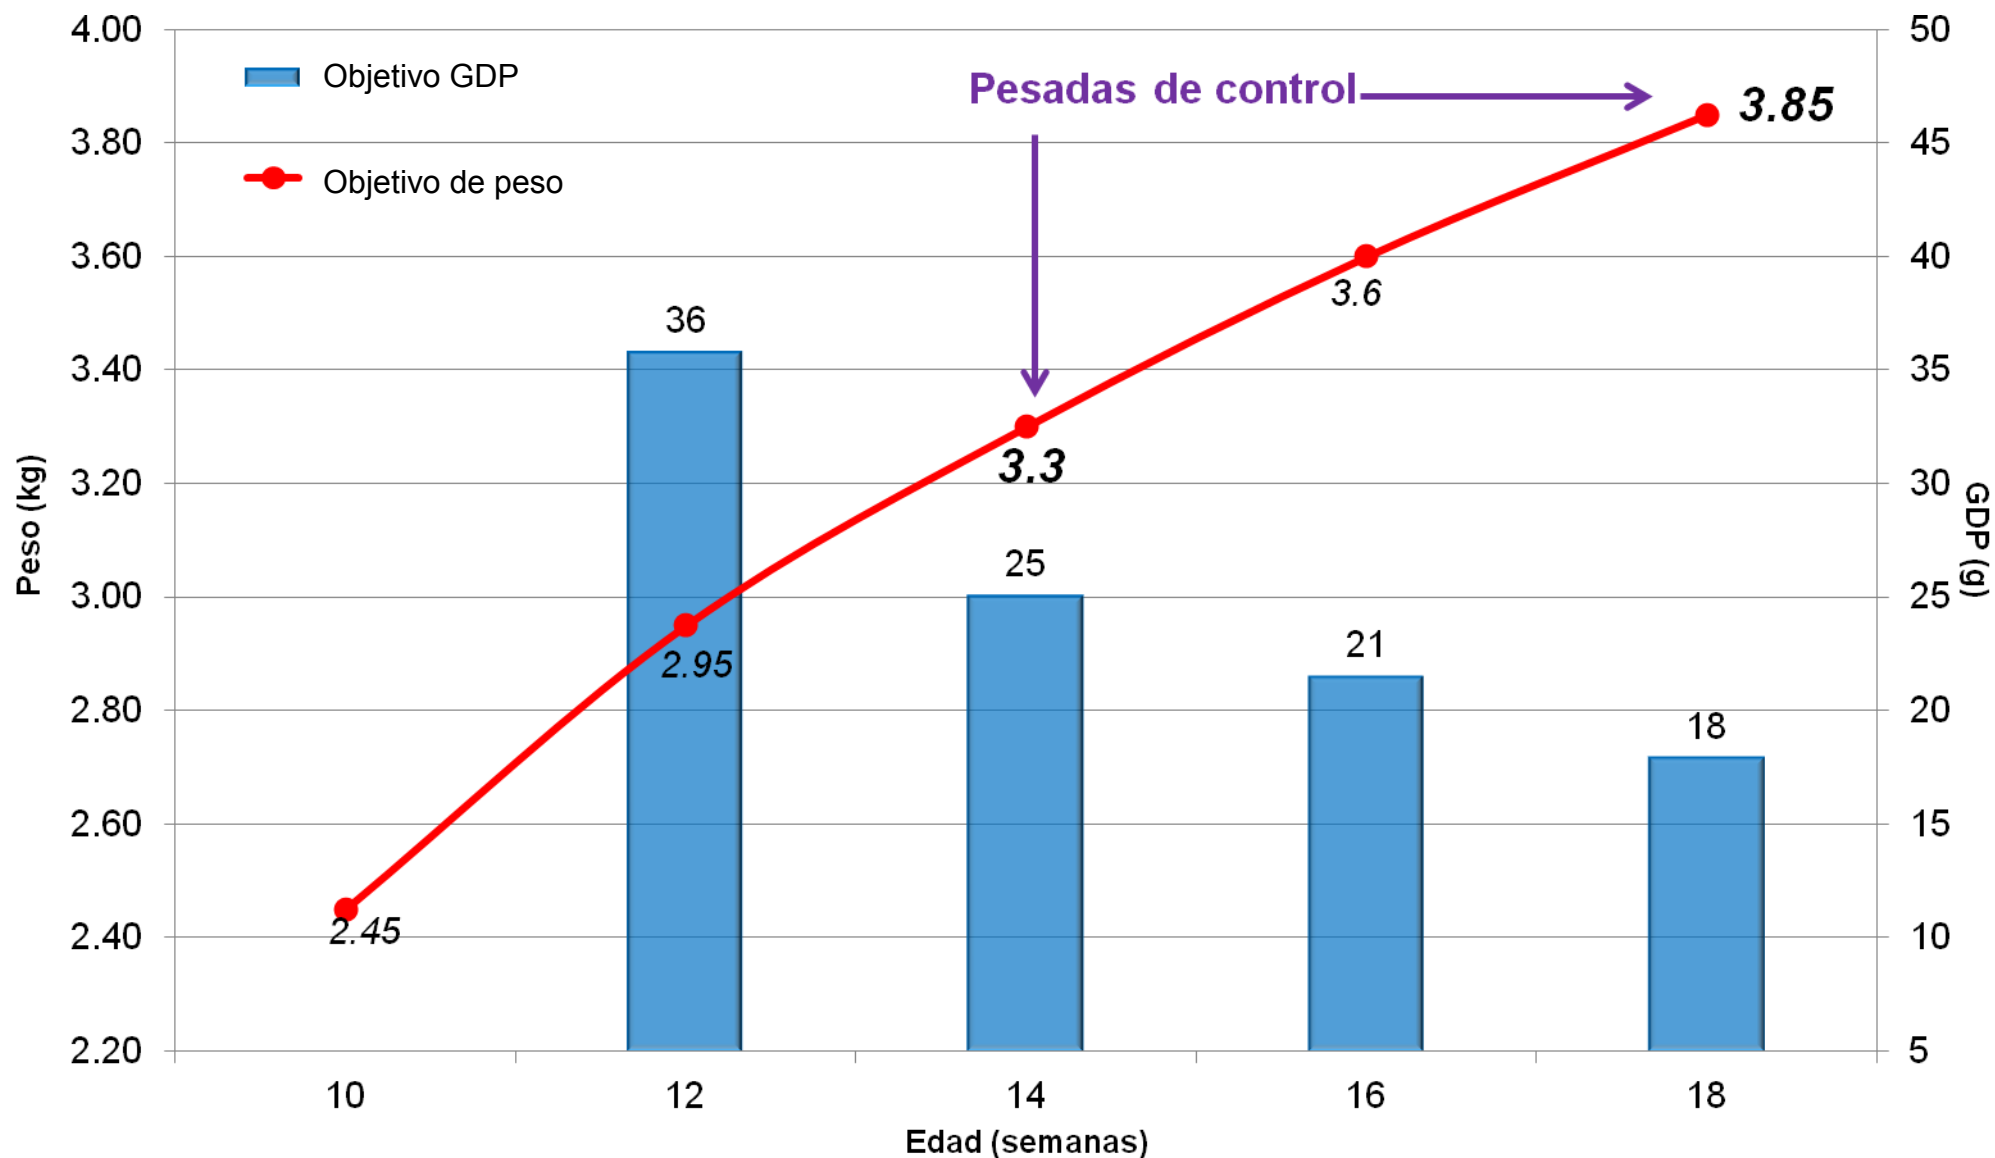

CURVA DE CRECIMIENTO DE LAS HEMBRAS P Y GP

Fi-cial-009

Date de création : 01/01/02

Version n°: 6

Date de mise à jour : 18/08/10

Page 1 / 1

* Esta curva se da a título orientativo. El programa de alimentación (tipo de alimento, racionamiento) deberá adaptarse para acercarse lo máximo posible a estos pesos (objetivo en la I.A.: de 3,7 a 3,9 kg).