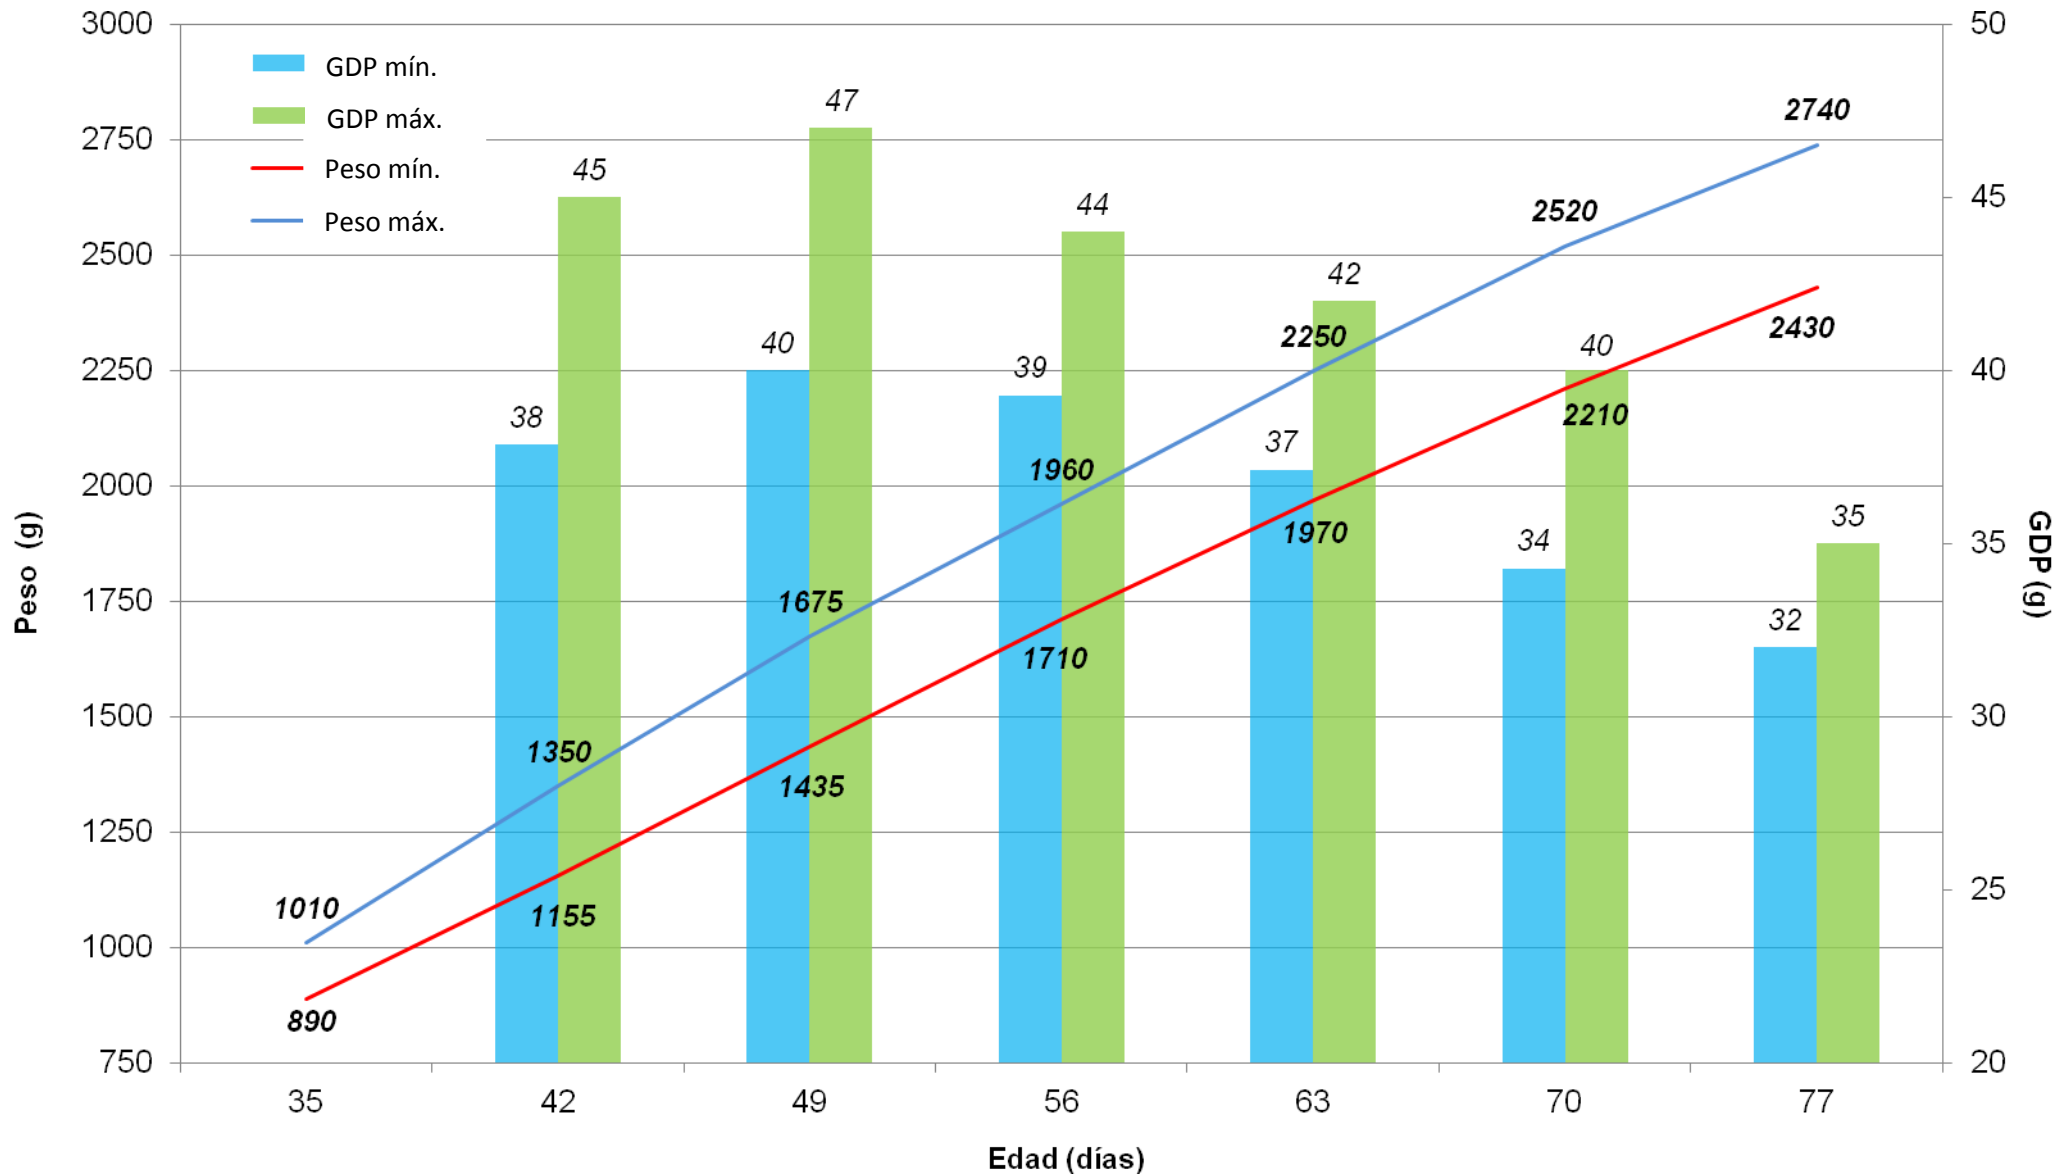

# CURVA DE CRECIMIENTO DE LOS GAZAPOS HYCOLE MIXTOS

Fi-cial-017

Date de création : 16/11/10

Version n°: 3

Date de mise à jour : 05/01/12

Page 1 / 1

\* Estas curvas como una indicación; el funcionamiento de crecimiento es directamente dependientes sobre la estación y condiciones criadoras (la densidad, el alimento recorre...)