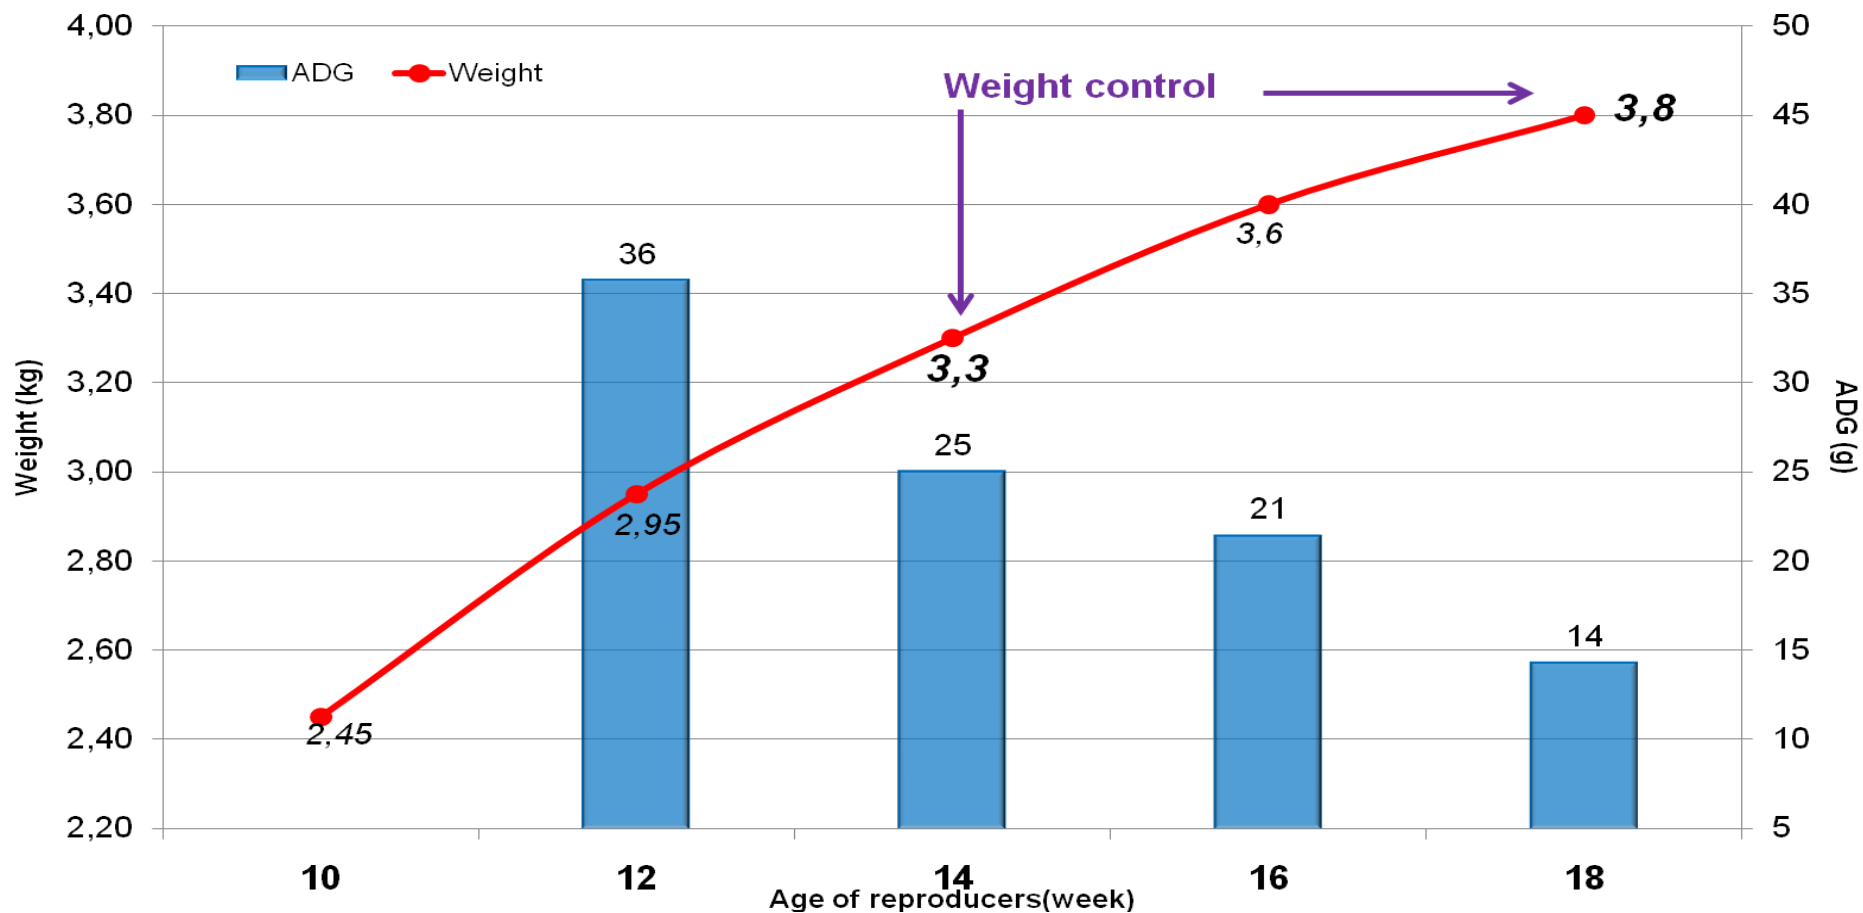

OBJECTIEVE GROEICURVE VOOR DE GP EN FP LIJN

Fi-cial-009

Date de création : 01/01/02

Version n°: 7

Date de mise à jour : 07/07/11

Page 1 / 1

- Weight (kg) = Gewicht (kg)
- ADG = Groei per dag
- Weight = Gewicht
- Weight control = Gewichts controle
- Age of reproducers (week) = Leeftijd van opfokvoedsters
- ADG (g) = Groei per dag (g)

* Opgegeven gegevens van de groei zijn een indicatie. Een voerprogramma (Voersoort, voerbepanking) dient te worden toegepast om het gewicht zo kort mogelijk te benaderen. (Bij K.I. 3.7 tot maximaal 4.0 kg)