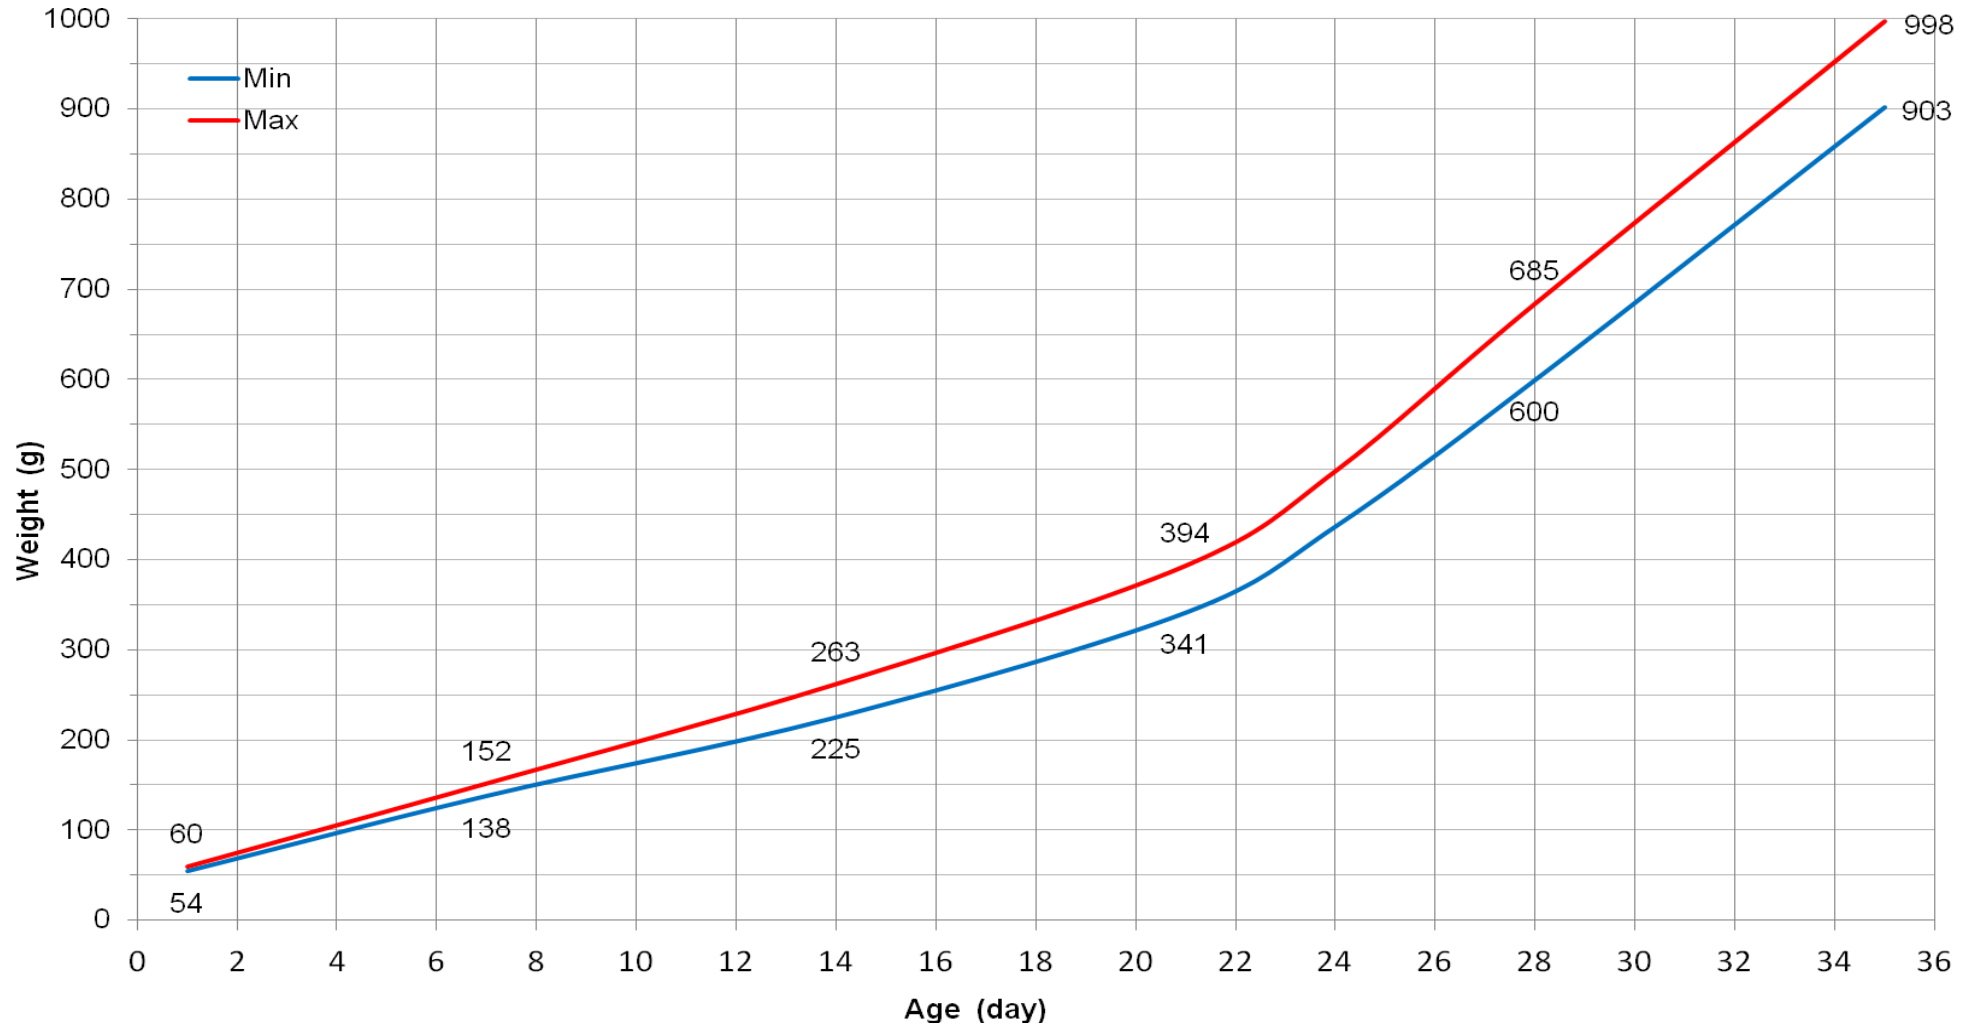

# GROEICURVE VAN DE KONIJNEN VAN 0 TOT 35 DAGEN

Fi-cial-016

Date de création : 30/04/10

Version n°: 1

Date de mise à jour : 19/08/11

Page 1 / 1

→ Tot 14 dagen, zijn de gewichten geschat na het zogen.

Weight(g)

= Gewicht

Age (day)

= Leeftijd (dagen)