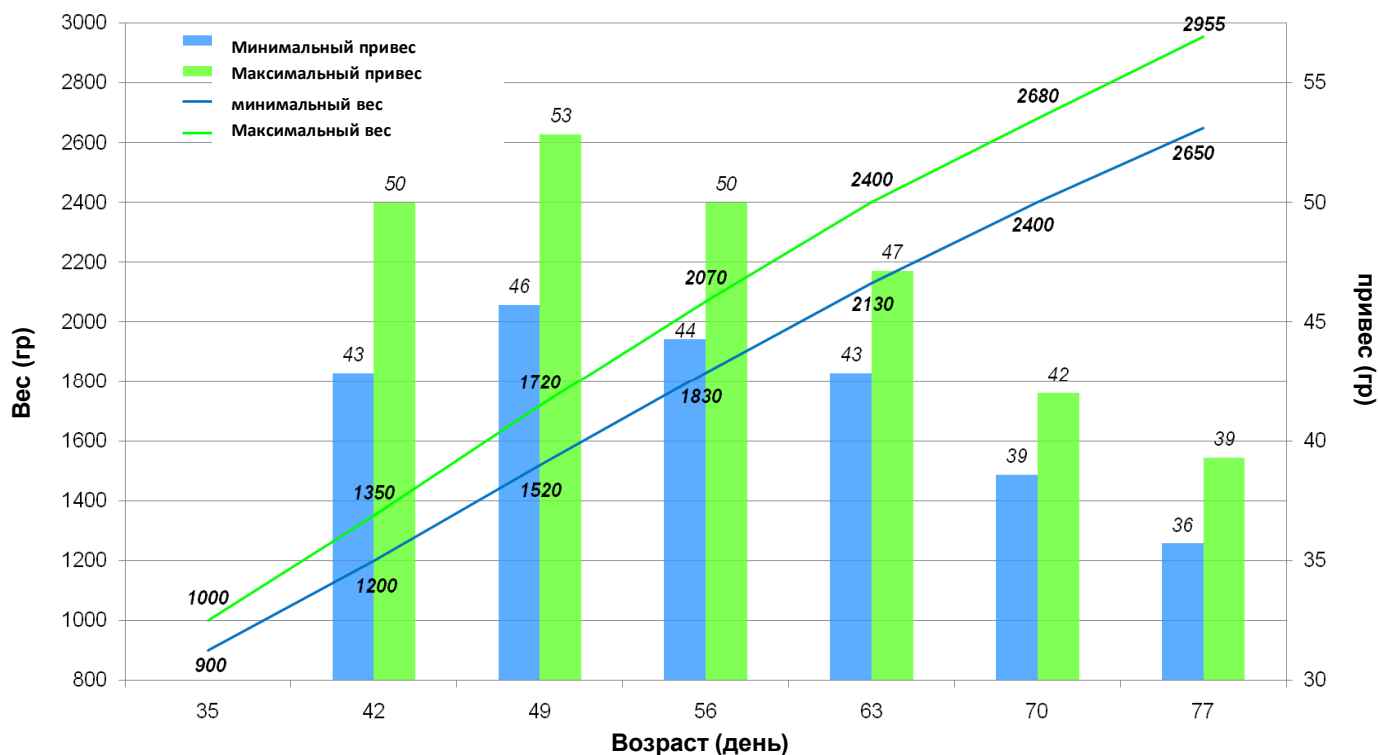

Самец HYCOLE Белый

Эта программа кормления дана для примера, самое главное приспособить ее к ветеринарно-санитарному состоянию хозяйства и к даваемому корму.

Количество раздаваемого корма для поколений HYCOLE Белый

Возраст (дней)	35	42	49	56	63	70
Раздаваемый корм (гр/день) *	75	90	105	125	145	160
Возможное ежедневное изменение	+2 гр/д	+ 2 гр/д	+ 2,5 гр/д переход**	+ 2,5 гр/д	+ 2,5 гр/д	блокировка на 160 гр.

* Раздача рассчитана на основе корма в 2500 ккал / кг.

** При переходе на корм « завершающий » не увеличивать раздаваемое кол-во в течение 2 - 3 дней

График роста поколений HYCOLE Белый (Fi-cial-007)

Карточка регистрации веса животных доступна в бумажном формате (Doc-Cial-014), а также и в электронном (Doc-Cial-015).