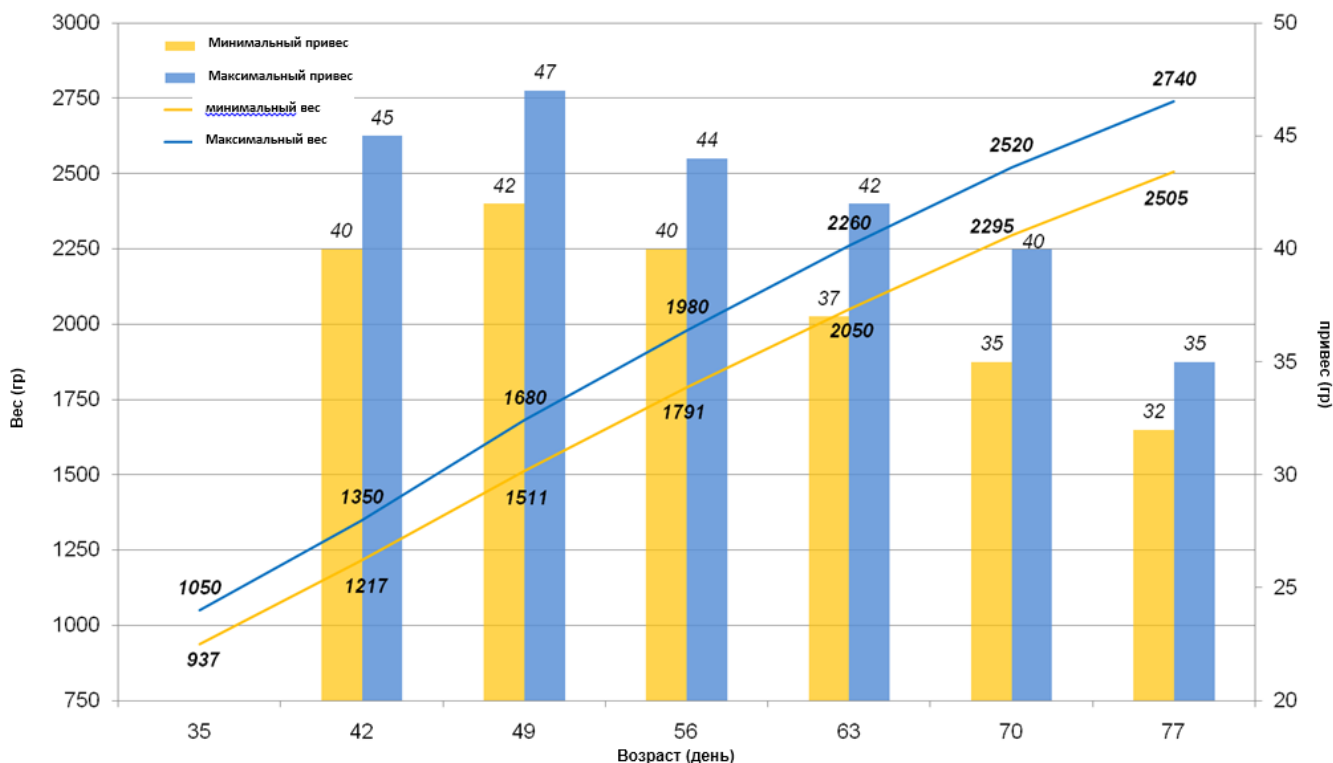

## Самец HYCOLE Цветной

Эта программа кормления дана для примера, главное приспособить ее к ветеринарно-санитарному статусу производства и к потребляемому корму.

### Количество раздаваемого корма для поколений HYCOLE Цветной

Возраст (дней)	35	42	49	56	63	70
Раздаваемый корм (гр/день) *	90	105	120	135	150	160
Возможное ежедневное изменение	+2 гр/д	+ 2 гр/д	+ 2 гр/д переход**	+ 2 гр/д	+ 2 гр/день	блокировка на 160 гр

\* Раздача рассчитана на основе корма в 2500 ккал / кг.

\*\* При переходе на корм « завершающий » не увеличивать раздаваемое количество в течение 2 - 3 дней

### График роста поколений HYCOLE Цветной (Fi-cial-010)

\* Эти графики даны в качестве примера, показатели роста веса зависят напрямую от сезона и условий выращивания в хозяйстве (плотности размещения, кормов, ветеринарно-санитарного состояния...)