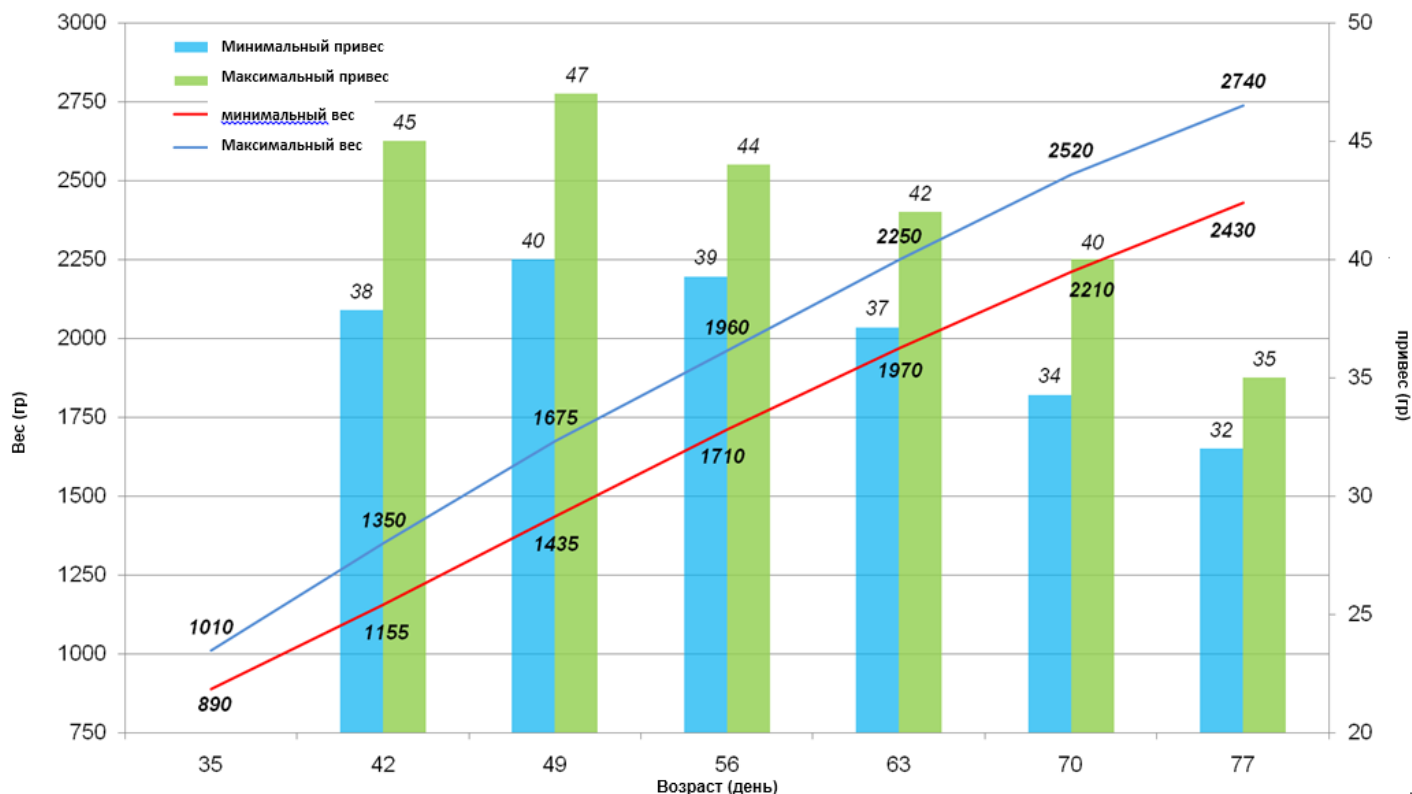

Самец HYCOLE Микс

Эта программа кормления дана для примера, самое главное приспособить ее к ветеринарно-санитарному состоянию хозяйства и к раздаваемому корму.

Количество раздаваемого корма для поколений HYCOLE Микс

Возраст (дней)	35	42	49	56	63	70
Раздаваемый корм (гр/день) *	90	105	120	135	150	160
Возможное ежедневное изменение	+2 гр/д	+ 2 гр/д	+ 2 гр/д переход**	+ 2 гр/д	+ 2 гр/д	Блокировка на 160 гр

* Раздача рассчитана на основе корма в 2500 ккал / кг.

** При переходе на корм « завершающий » не увеличивать раздаваемое кол-во в течение 2 - 3 дней

График роста поколений HYCOLE Микс (Fi-cial-017)

* Эти графики даны в качестве примера, показатели роста веса зависят напрямую от сезона и условий выращивания в хозяйстве (плотности размещения, кормов, ветеринарно-санитарного состояния...)